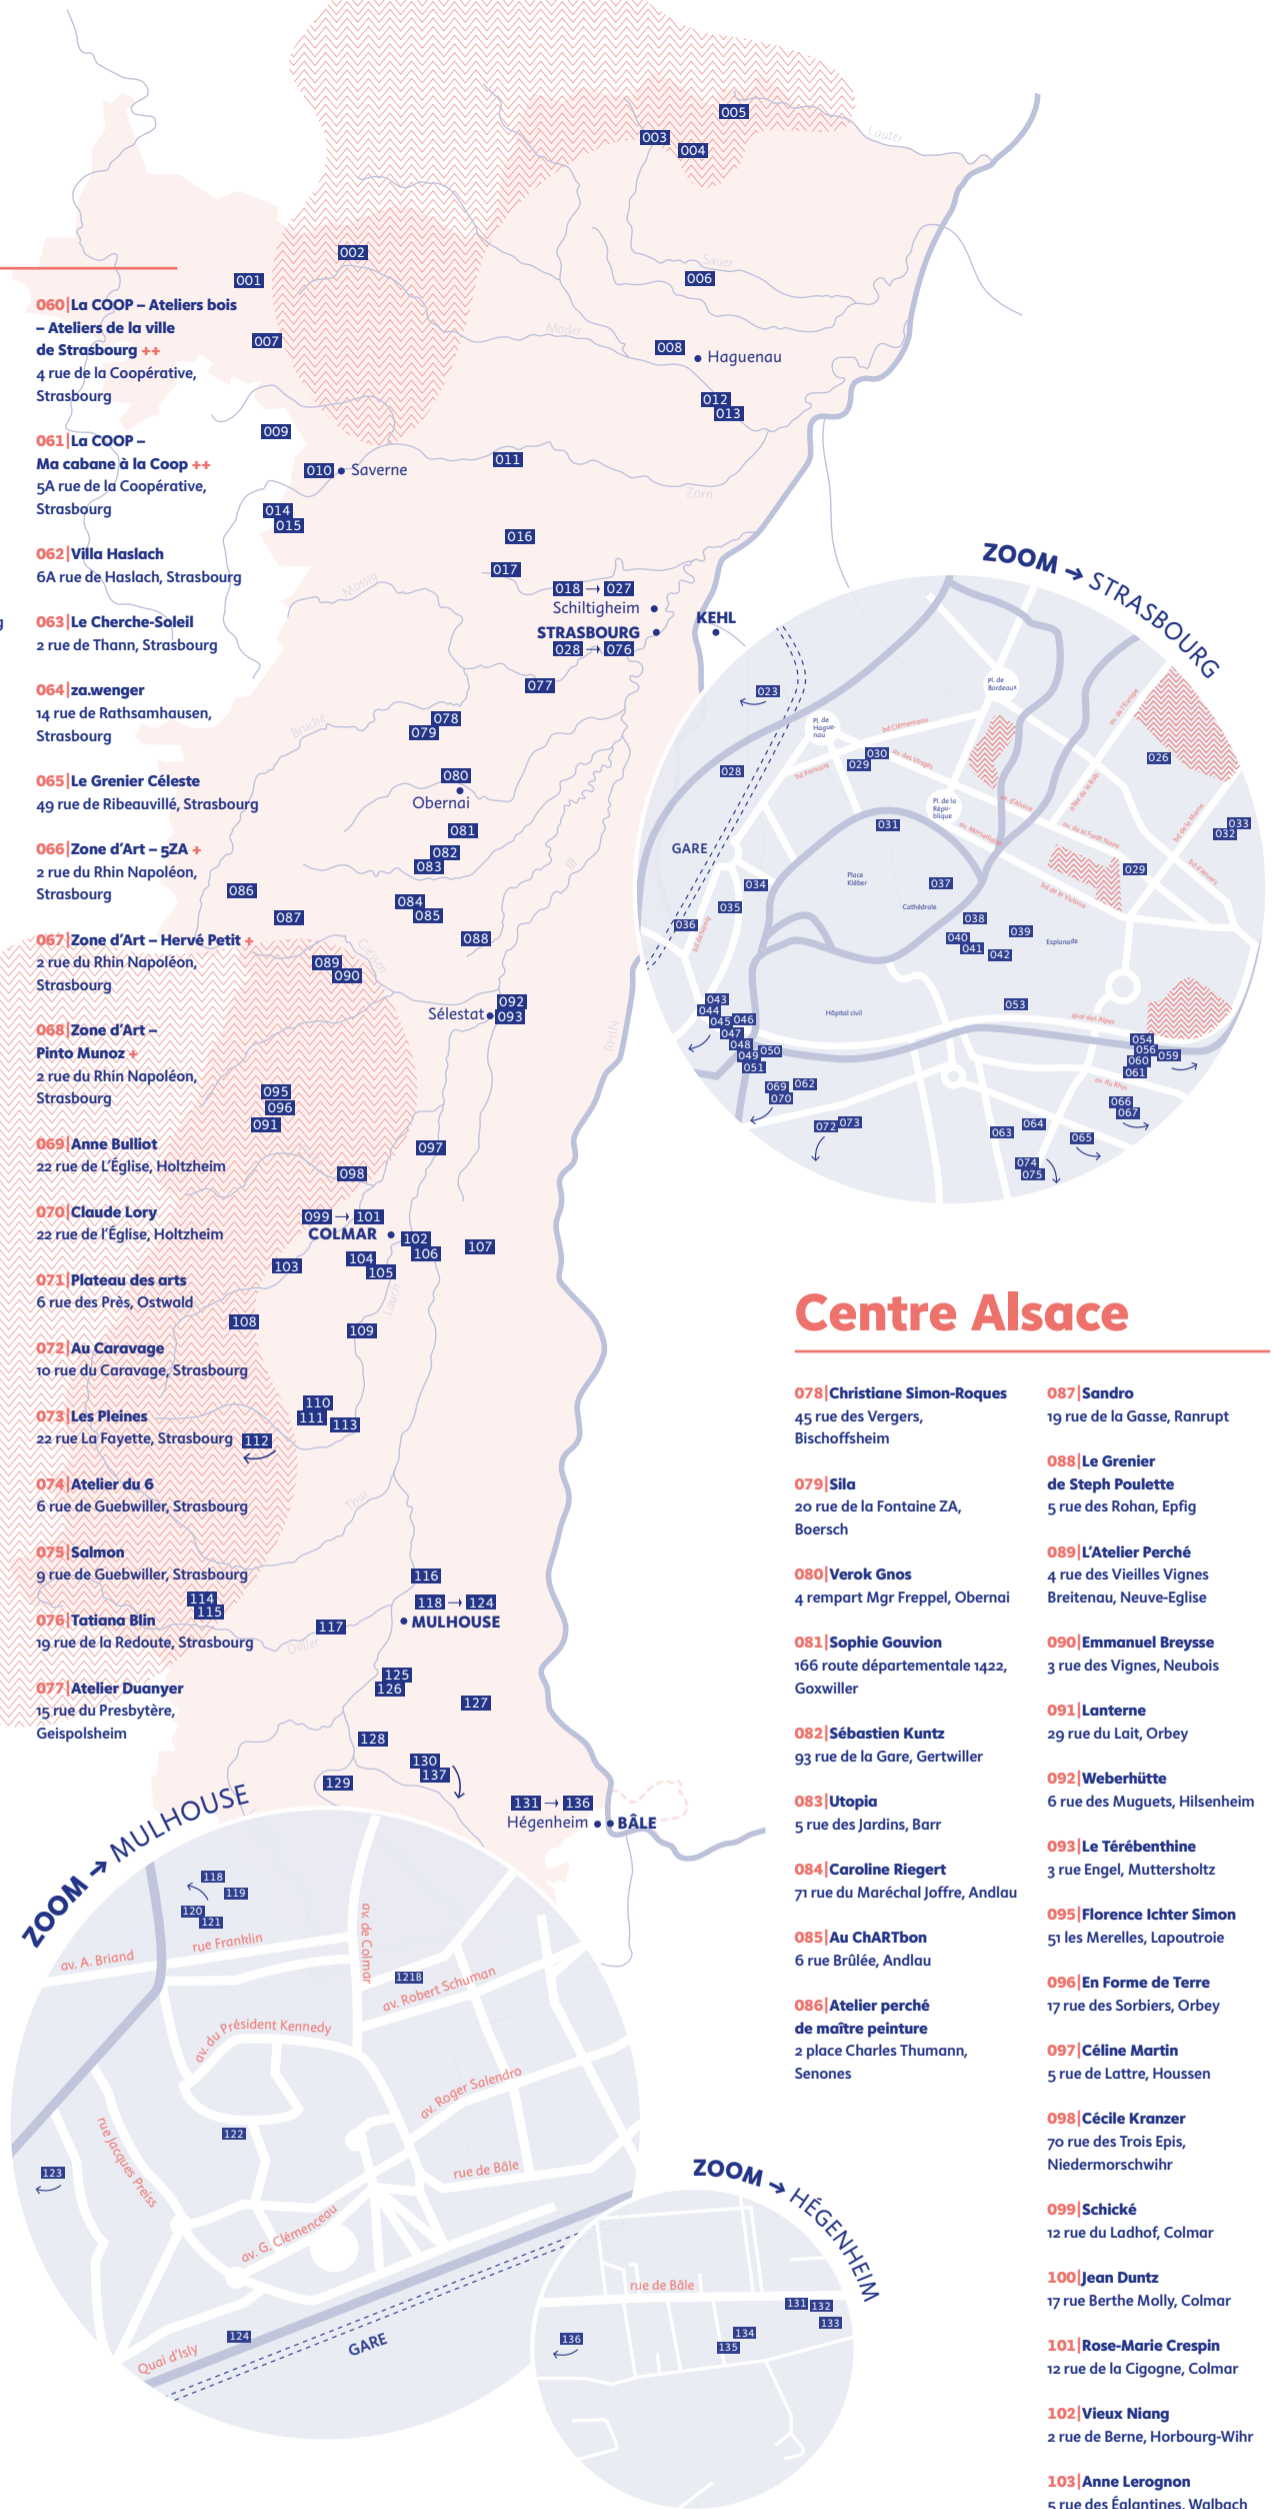

ZOOM → MULHOUSE

ZOOM → HÉGENHEIM

Sud Alsace

- **118|Le Séchoir +**
  25 rue Josué Hofer, Mulhouse
- **119|Chez Thérèse**
  22 rue Sainte-Thérèse, Mulhouse
- **120|motoco ++**
  13 rue de Pfstatt, Mulhouse
- **121|Module 76**
  76 avenue Aristide Briand, Mulhouse
- **1218|Karima Duchamp**
  5 rue du Saule, Mulhouse
- **122|La Fabrique du FINANCE**
  14 passage des Augustins, Mulhouse
- **123|Atelier Introuvable**
  130 rue de la Mer-Rouge, Mulhouse

- **124|Simone Adou**
  8 quai d'Oran, Mulhouse
- **125|L'Image écrite**
  5 rue des Bergers, Hochstatt
- **126|Ceci n'est +**
  75 rue Principale, Froeningen
- **127|Ciandrini**
  3 rue des Jardins, Landser
- **128|Le Cloud**
  43 rue du 21 Novembre, Illfurth
- **129|Michel Boetsch**
  2 rue des Alliés, Altkirch
- **130|Evgenia Kashirina**
  7 rue Principale, Willer
- **131|Guido Nussbaum**
  68 rue de Bâle, Hégenheim

- **132|Studio Nikunja et Mannee**
  68 rue de Bâle, Hégenheim
- **133|Halmhaus +**
  68 rue de Bâle, Hégenheim
- **134|FABRIKculture**
  60 rue de Bâle, Hégenheim
- **135|Salon Hégenheim**
  15 rue de L'Usine, Hégenheim
- **136|Le Ventre**
  4 rue d'Alsace, Hégenheim
- **137|Jardin Birgmatte 11**
  11 rue de la Birgmatte, Ligsdorf

+ ateliers collectifs ++ méga ateliers

Centre Alsace

- **078|Christiane Simon-Roques**
  45 rue des Vergers, Bischoffsheim
- **079|Sila**
  20 rue de la Fontaine ZA, Boersch
- **080|Verok Gnos**
  4 rempart Mgr Freppel, Obernai
- **081|Sophie Gouvion**
  166 route départementale 1422, Goxwiller
- **082|Sébastien Kuntz**
  93 rue de la Gare, Gertwiller
- **083|Utopia**
  5 rue des Jardins, Barr
- **084|Caroline Riegert**
  71 rue du Maréchal Joffre, Andlau
- **085|Au ChARTbon**
  6 rue Brûlée, Andlau
- **086|Atelier perché de maître peinture**
  2 place Charles Thumann, Senones

- **087|Sandro**
  19 rue de la Gasse, Ranrupt
- **088|Le Grenier de Steph Poulette**
  5 rue des Rohan, Epfig
- **089|L'Atelier Perché**
  4 rue des Vieilles Vignes, Breitenau, Neuve-Eglise
- **090|Emmanuel Breysse**
  3 rue des Vignes, Neubois
- **091|Lanterne**
  29 rue du Lait, Orbey
- **092|Weberhütte**
  6 rue des Mugets, Hilsenheim
- **093|Le Térébenthine**
  3 rue Engel, Muttersholtz
- **095|Florence Ichter Simon**
  51 les Merelles, Lapoutroie
- **096|En Forme de Terre**
  17 rue des Sorbiers, Orbey
- **097|Céline Martin**
  5 rue de Latte, Housen
- **098|Cécile Kranzer**
  70 rue des Trois Epis, Niedermorschwihr
- **099|Schické**
  12 rue du Ladhof, Colmar
- **100|Jean Duntz**
  17 rue Berthe Molly, Colmar
- **101|Rose-Marie Crespin**
  12 rue de la Cigogne, Colmar
- **102|Vieux Niang**
  2 rue de Berne, Horbourg-Wihr
- **103|Anne Lerognon**
  5 rue des Églantines, Walbach